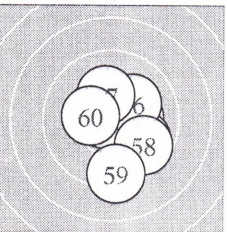

Serie 6:	10.6 *	10.2 *	9.8 ↘	10.7 *	10.7 *
	10.1 ↗	10.2 *	9.7 ↘	9.3 ↓	10.3 *
beste Teiler	52.1 (55.)	62.6 (54.)	91.9 (51.)		
Trefferlage	0.71 mm rechts, 0.29 mm tief				
Streuwert	1.58, horizontal: 1.36, vertikal: 1.77